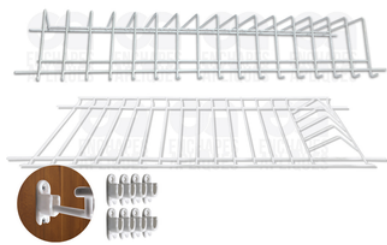

Locero Blanco

SKU: 290263

Descripción

500mm, 600mm, 700mm,
800mm, 900mm
+ soportes / 4 mm / Blanco

[Ver producto](#)