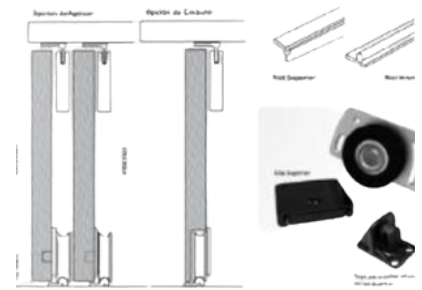

Sistema closet D-52 DUCASSE

SKU: 230005, 230002 y 230021

Descripción

Rieles en aluminio por 4 piezas. 200 y 300 centímetros.

Ver producto