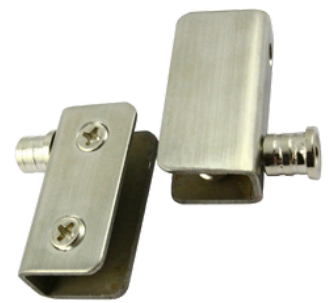

**Ver producto**

**Bisagra miniomega BO-10**

SKU: 490115 - 490115

**Descripción**

Irizada y níquel

**Ver producto**

**Bisagra tipo OMEGA iridizada y níquel BO-90**

SKU: 490110 - 490112

**Descripción**

Fabricada en lámina de acero calibre 14. Resiste hasta 50 kilogramos por cada bisagra.

**Ver producto**

**Bisagra omeguita de 2" iridizada y níquel**

SKU: 490113

**Descripción**

Láminas en frío calibre 16. Angulo de apertura 180 grados. Resiste 40 kilogramos por dos pares

**Ver producto**

**Bisagra pivote para puertas de vidrio cromada**

SKU: 490124

**Descripción**

Fabricada en láminas calibre 14. Para vidrio de 5 a 8 mm. Puertas de hasta 15 kilogramos.

**Ver producto**

**Bisagra pivote para puerta giratoria pequeña**