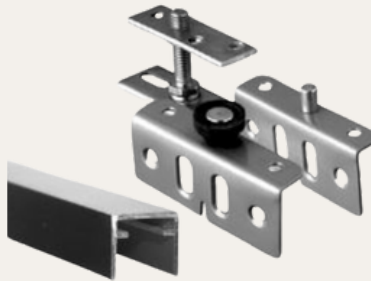

Sistema closet plegaduc 2 y 4 puertas PRO DUCASSE

SKU: 230013 y 230006

Descripción

2 y 4 puertas 300 centímetros.

Ver producto