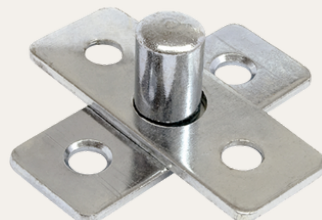

Bisagra pivote o guía de piso para puerta giratoria

SKU: 440123

Descripción

Acabado en níquel. Eje de rotación entre 270 y 360 grados. Suave y sin obstáculo para puertas giratorias.

Ver producto