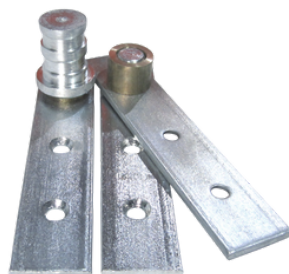

**Ver producto**

**Bisagra pivote o guía de piso para puerta giratoria**

SKU: 440123

**Descripción**

Acabado en níquel. Eje de rotación entre 270 y 360 grados. Suave y sin obstáculo para puertas giratorias.

**Ver producto**

**Bisagra pivote o guía de piso para puerta giratoria con buje nylon**

SKU: 440278

**Descripción**

Acabado en níquel. Eje de rotación entre 270 y 360 grados. Suave y sin obstáculo para puertas giratorias.

**Ver producto**

**Bisagra pivote o guía de piso para puerta giratoria tipo pesado**

SKU: 490192

**Descripción**

Acabado en níquel. Eje de rotación entre 270 y 360 grados. Suave y sin obstáculo. Soporta hasta 150 kilogramos.