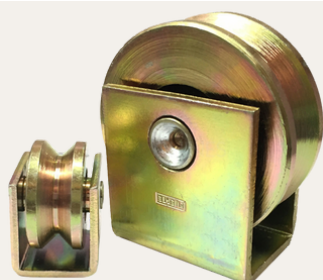

**Ver producto**

**Rodachina plana pequeña para puerta sencilla**

SKU: 490130

**Descripción**

Resistencia de 30 kilogramos por par. Fabricado en chapa de acero laminado en frío calibre 14.

**Ver producto**