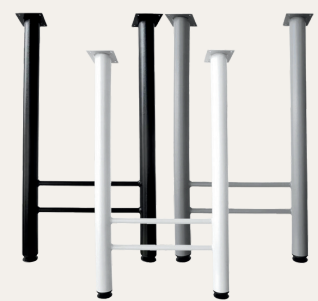

**Pata Cilíndrica Níquel**

SKU: 550139

**Descripción**

diámetro de 60 mm y unas alturas de 71 82 y110 cm, estas patas de acero común son con acabado cromado de alta calidad.

[Ver producto](#)

**Pata Vintage Negra Diagonal + Protec**

[Ver producto](#)

**Pata Vintage Negra Diagonal**

SKU: 550018

**Descripción**

550121 Vintage 20cm Diagonal negra  
550126 Vintage 30cm Diagonal negra  
550127 Vintage 40cm Diagonal negra

[Ver producto](#)

**Pata Escritorio H Cuadrada** SKU: 550188

Para mesa y escritorio con nivelador que dan una altura de 71cm hasta 73cm tiene un ancho de 39 cm con un tubo de diámetro de 5cm  
550188 alto71cm ancho39cm negra  
550183 alto71cm ancho39cm blanca  
550106 alto71cm ancho39cm gris